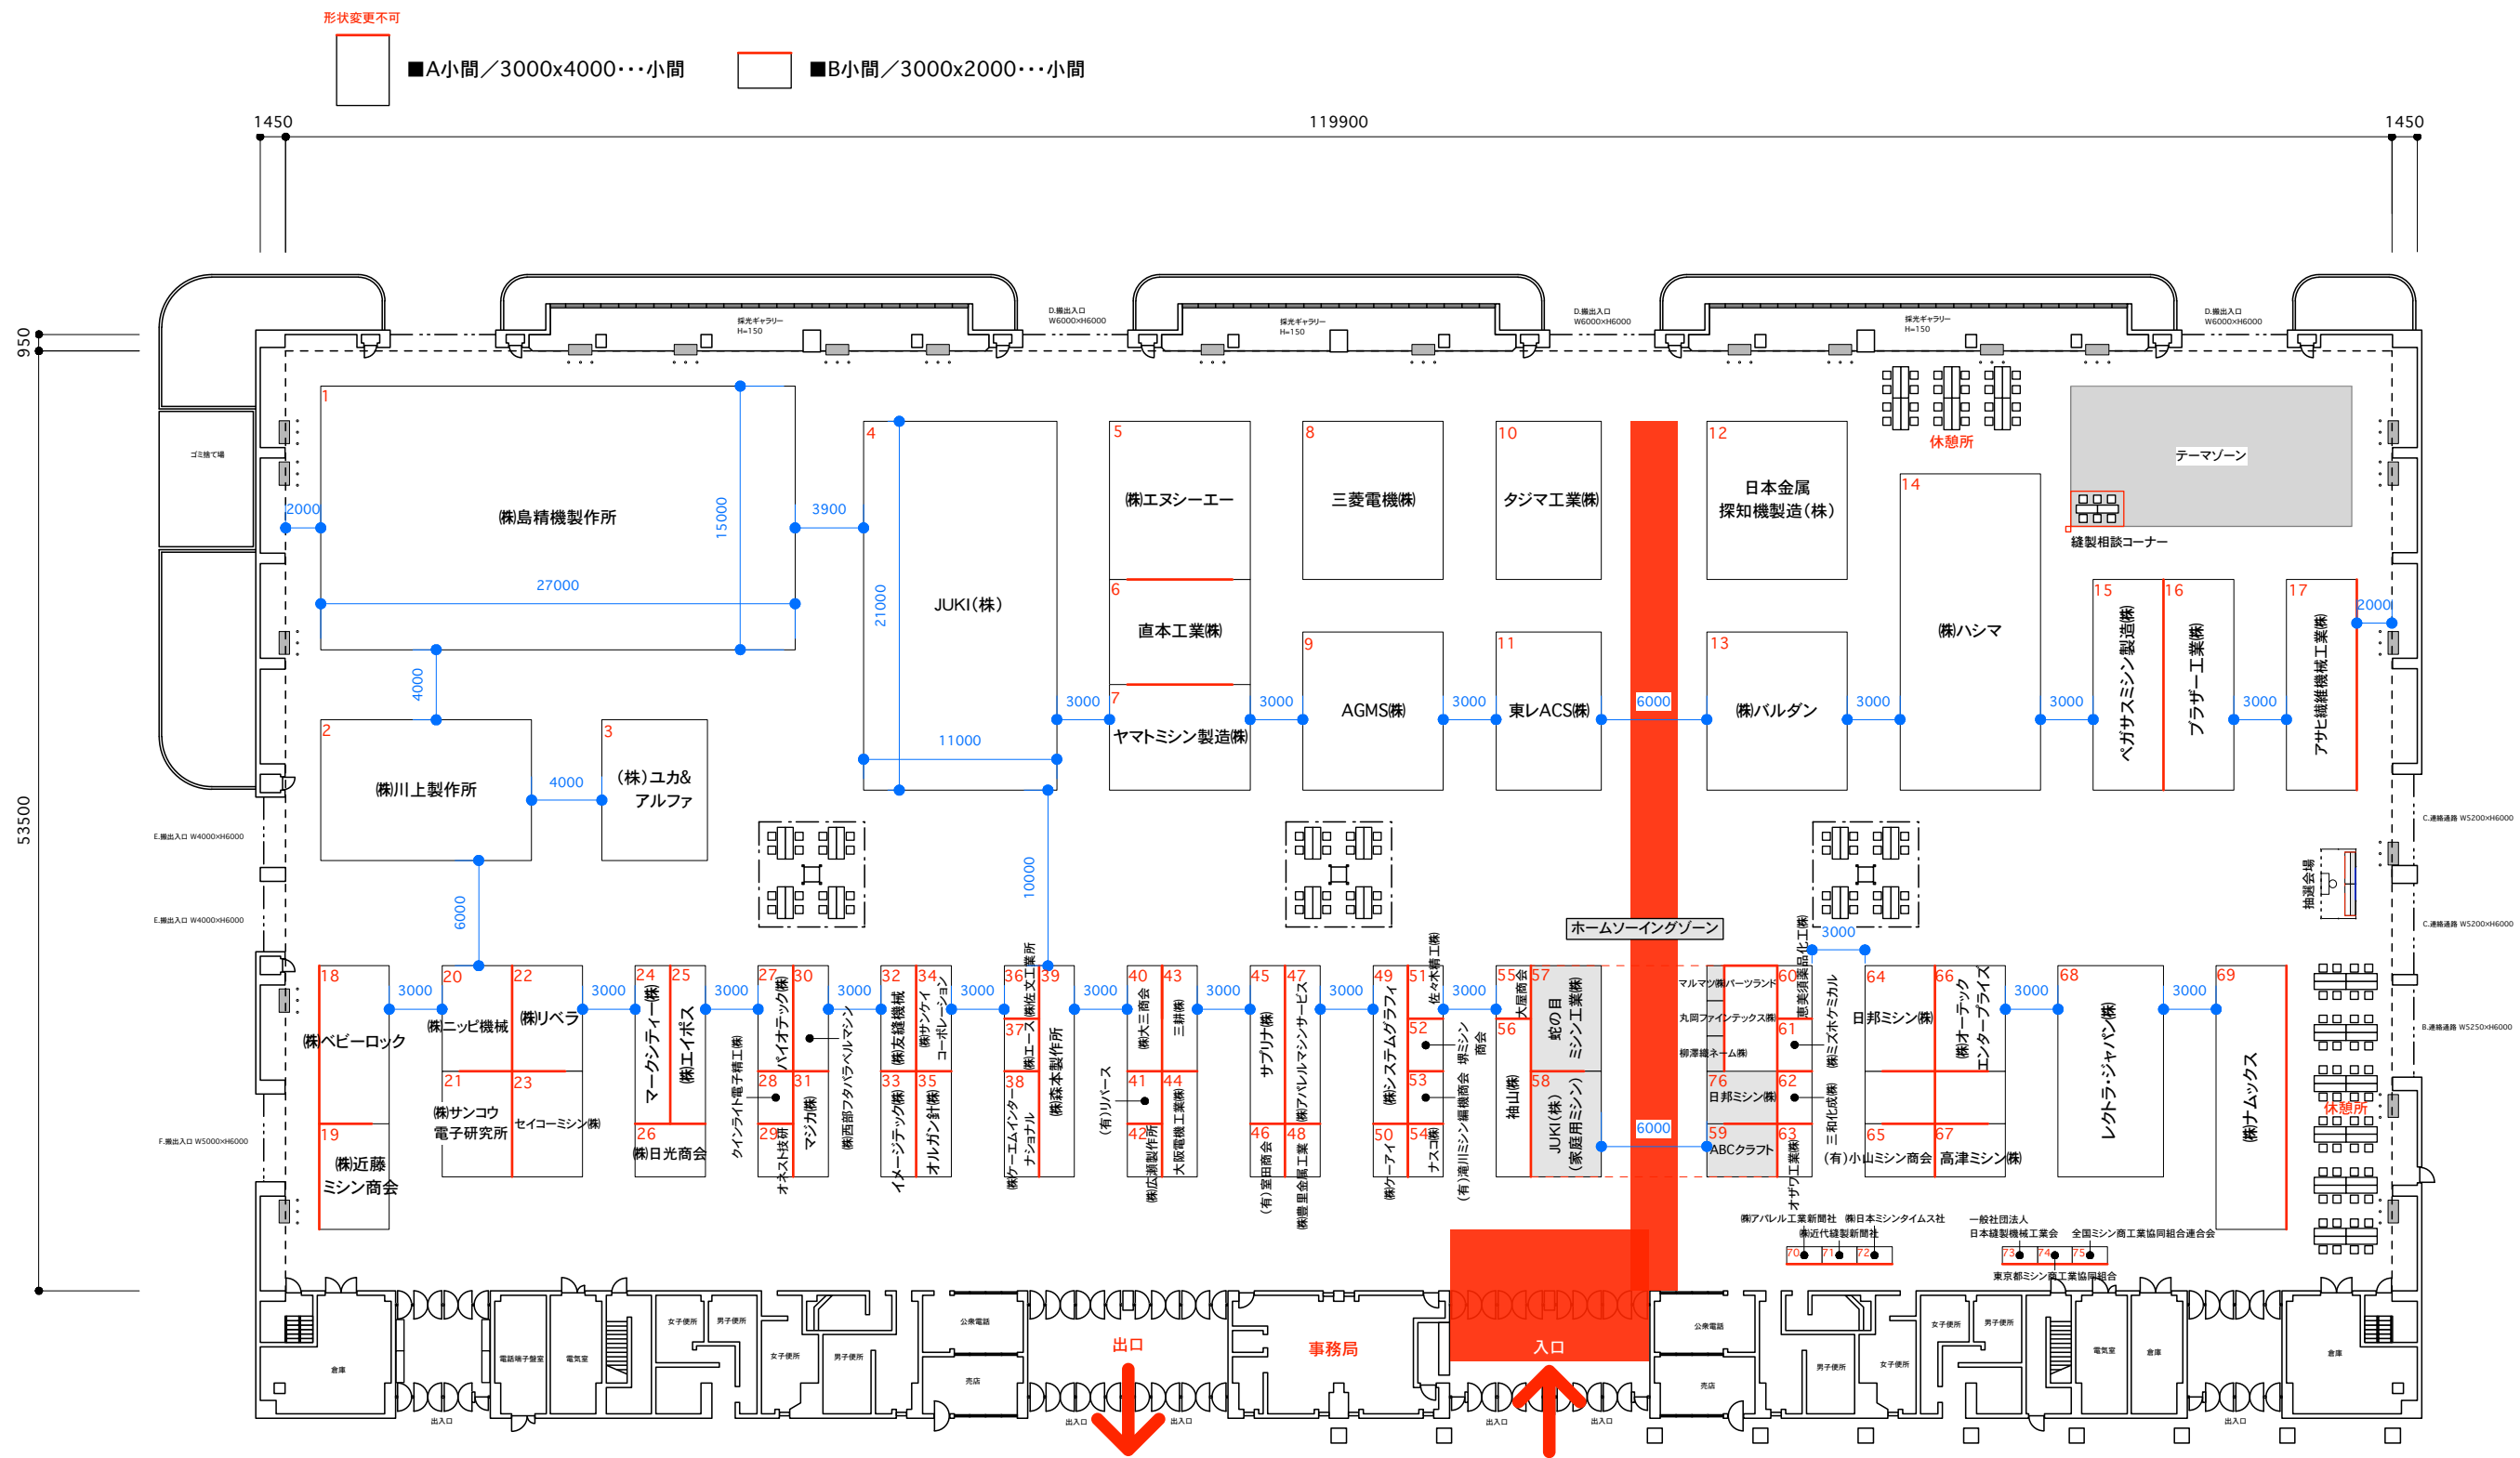

平面図

第51回 '19大阪ミシンショー S=1/400

2018/12/14現在

図面No	●クライアント名 大阪府ミシン商業協同組合 様	●Scale 1/400	●Date	部門長	PD担当	担当者
	●物件名 第51回 2019 大阪ミシンショー	●Title 平面図		//	//	//
	会期:2019 2/15~16 会場:インテックス大阪/2号館					

Total Convention Support
株式会社 ティ・シー・エス
 大阪支店: 〒541-0053 大阪市中央区本町1-5-7 NISHIMURAビル
 TEL:06-6264-1111 FAX:06-6264-1113